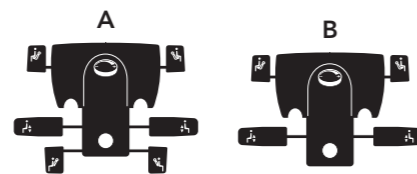

HOE HET WERKT

OPTIES

HOOFDSTEUN BEKLEED MET STOF OF LEER

KLEDINGHANGER IN ZWART GELAKT ALUMINIUM

HOOFDSTEUN VERKRIJGBAAR IN ZWART GELAKT OF GEPOLIJS T ALUMINIUM

DECORATIEVE STIKSELS

LUMBAALPOMP

DIVERSE MECHANIEKEN, VOOR ZOWEL INDIVIDUEEL ALS MULTI-USER GEBRUIK